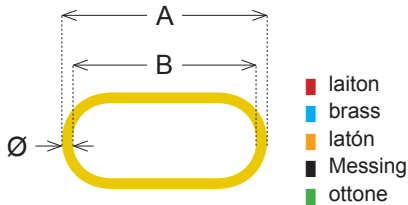

- Aiguilles pour coucous
- Cuckoo clock hands
- Agujas para relojes cucu
- Zeiger für Kuckucksuhren
- Lancette per orologi cucu

WIT	L. H	L. MIN		minimum	
00326/05	18	24	50	10 pairs	10
00326/06	23	27	60		
00326/07	27	32	70		
00326/08	31	36	80		
00326/09	32	43	90		
00326/10	42	49	100		
00326/11	42	49	110		

- Chaines pour coucous
- Cuckoo clock chains
- Cadenas para relojes cucu
- Ketten für Kuckucksuhren
- Catene per orologi cucu

WIT	Ø	A	B	minimum	
01786/19	0.90	6.60	4.80	1 pair	56
01786/22	0.70	6.00	4.60		

- Poids (pives) pour coucous
- Cuckoo weights (cones)
- Pesas (piñas) para relojes cucu
- Gewichte (Zapfen) für Kuckucksuhren
- Pesì per orologi cucu

■ bronze

WIT		WIT	
06160/150	150	06160/750	750
06160/250	250	06160/875	875
06160/275	275	06160/1000	1000
06160/320	320	06160/1170	1170
06160/375	375	06160/1260	1260
06160/420	420	06160/1350	1350
06160/500	500	06160/1500	1500
06160/630	630	06160/1750	1750
		06160/2100	2100