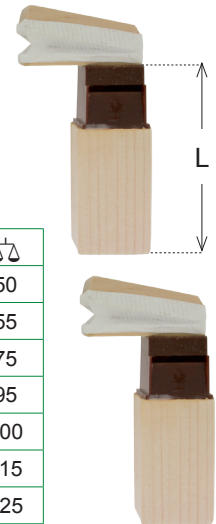

WIT	Ø	A	B	minimum	
01786/19	0.90	6.60	4.80	1 pair	56
01786/22	0.70	6.00	4.60		

- Soufflets pour coucous
- Cuckoo bellows
- Fuelles para relojes cucu
- Kuckucksuhren-Pfeifen
- Soffietti per orologi cucu

WIT	L	minimum	
06508/A	65	1 pair	50
06508/B	70		55
06508/C	80		75
06508/D	100		95
06508/E	120		100
06508/F	140		115
06508/G	150		125
06508/H	160		130

- Poids (pives) pour coucous
- Cuckoo weights (cones)
- Pesas (piñas) para relojes cucu
- Gewichte (Zapfen) für Kuckucksuhren
- Pesì per orologi cucu

■ bronze

WIT		WIT	
06160/150	150	06160/750	750
06160/250	250	06160/875	875
06160/275	275	06160/1000	1000
06160/320	320	06160/1170	1170
06160/375	375	06160/1260	1260
06160/420	420	06160/1350	1350
06160/500	500	06160/1500	1500
06160/630	630	06160/1750	1750
		06160/2100	2100

- Balanciers pour coucous
- Cuckoo pendulums
- Pendulos para relojes cucu
- Kuckucksuhren-Pendel
- Pendoli per orologi cucu

■ wood

WIT	L	
00640/50	50	15
00640/64	64	21
00640/90	90	25